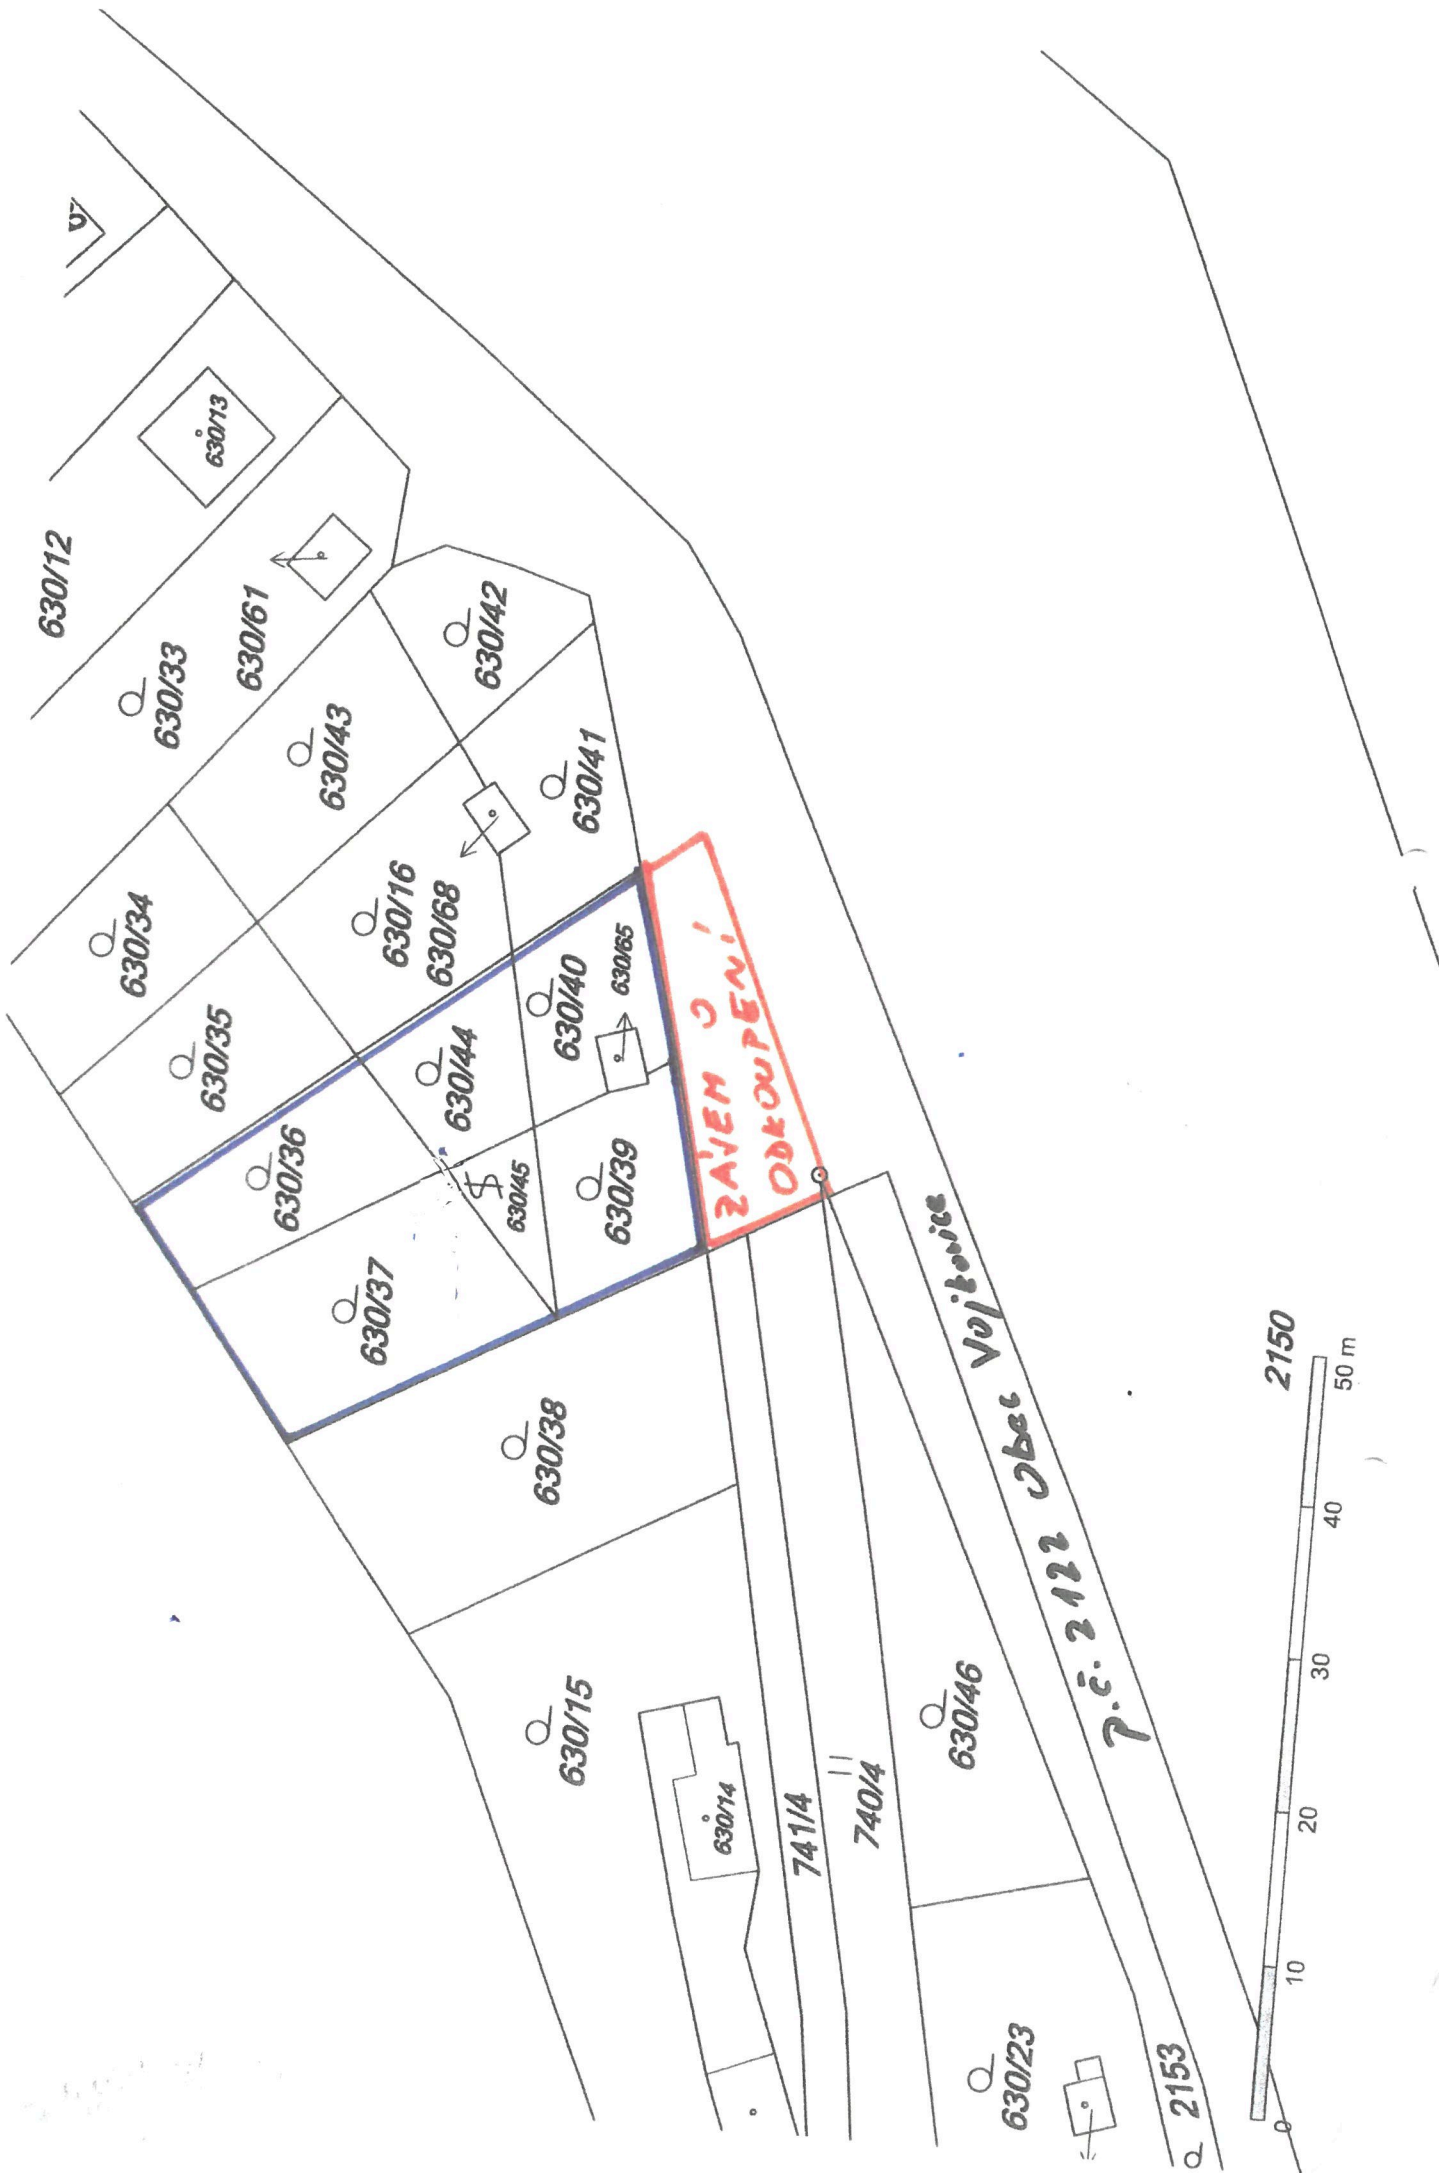

ZAVEM UJ!
ODKOUPEM!

P.č. 2122 obec Vojtovice